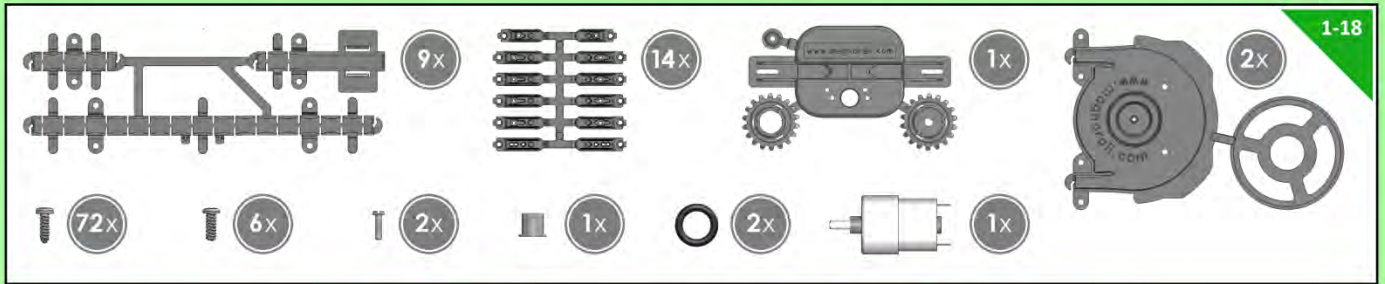

magical

montagehandleiding | Montageanleitung | assembly instructions | plan de montage

A fiets
Fahrrad
bicycle
vélo

19-28

B voertuiggleper
Fahrzeugschleifer
vehicle slider
 curseurs pour véhicule

29-38

C boot
Boot
boat
bateau

super

32

33

5 mm

n s

34

Ø1.5x0.5 mm (2x)

super