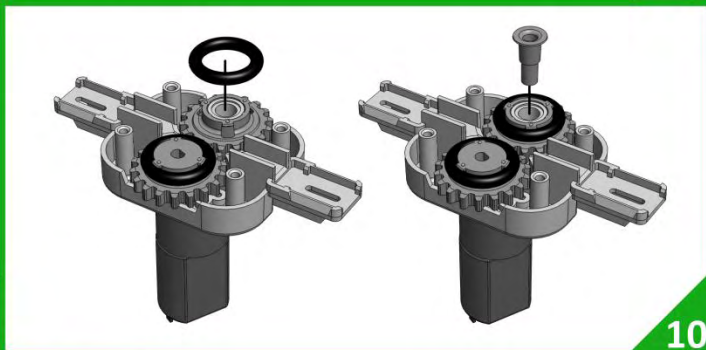

7

8

9

10

11

12

13

14

15

16

17

18